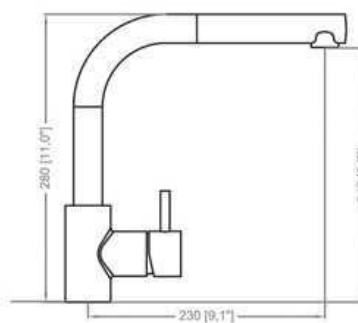

avirex

701026

Miscelatore lavello canna girevole
Single lever mixer with swivel spout

Cartuccia - Cartridge
CAR.K35A

7030.16

Miscelatore lavabo canna lunga
Single lever mixer with long spout

Cartuccia - Cartridge
CAR-I-M25S

7030

Miscelatore lavabo
Single lever mixer

Cartuccia - Cartridge
CAR-I-M25S

7035

Miscelatore bidet
Single lever bidet mixer

Cartuccia - Cartridge
CAR-I-M25S

7030/A

Miscelatore lavabo
con canna lunga e prolunga
*Single lever mixer
with long spout and extension*

Cartuccia - Cartridge
CAR-I-M25S

7050

Miscelatore da incasso
Built in single lever mixer

Cartuccia - Cartridge
CAR-I-M25S

703050/P

Bocca erogazione da parete
con miscelatore e piastra
Wall spout with single lever mixer and plate