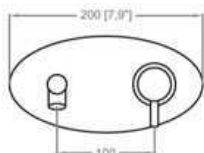

703050/PLED

Bocca erogazione da parete
con miscelatore e piastra con luce led blu
Wall spout with single lever mixer and plate with blue led light

Cartuccia - Cartridge
CAR-I-M25S