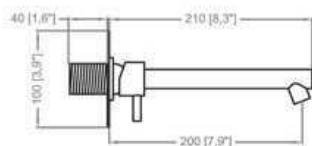

703050/PLED

Bocca erogazione da parete
con miscelatore e piastra con luce led blu
Wall spout with single lever mixer and plate with blue led light

Cartuccia - Cartridge
CAR-I-M25S