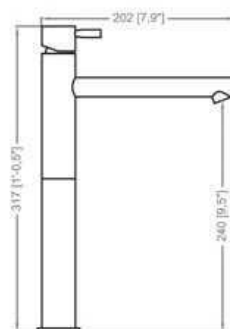

avirex

701026

Miscelatore lavello canna girevole
Single lever mixer with swivel spout

Cartuccia - Cartridge
CAR.K35A

7030.16

Miscelatore lavabo canna lunga
Single lever mixer with long spout

Cartuccia - Cartridge
CAR-I-M25S

7030

Miscelatore lavabo
Single lever mixer

Cartuccia - Cartridge
CAR-I-M25S

7035

Miscelatore bidet
Single lever bidet mixer

Cartuccia - Cartridge
CAR-I-M25S

7030/A

Miscelatore lavabo
con canna lunga e prolunga
*Single lever mixer
with long spout and extension*

Cartuccia - Cartridge
CAR-I-M25S

7050

Miscelatore da incasso
Built in single lever mixer

Cartuccia - Cartridge
CAR-I-M25S

703050/P

Bocca erogazione da parete
con miscelatore e piastra
Wall spout with single lever mixer and plate