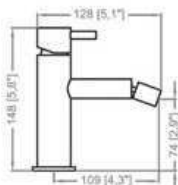

avirex

701026

Miscelatore lavello canna girevole
Single lever mixer with swivel spout

Cartuccia - Cartridge
CAR.K35A

7030.16

Miscelatore lavabo canna lunga
Single lever mixer with long spout

Cartuccia - Cartridge
CAR-I-M25S

7030

Miscelatore lavabo
Single lever mixer

Cartuccia - Cartridge
CAR-I-M25S

7035

Miscelatore bidet
Single lever bidet mixer

Cartuccia - Cartridge
CAR-I-M25S

7030/A

Miscelatore lavabo
con canna lunga e prolunga
*Single lever mixer
with long spout and extension*

Cartuccia - Cartridge
CAR-I-M25S

7050

Miscelatore da incasso
Built in single lever mixer

Cartuccia - Cartridge
CAR-I-M25S

703050/P

Bocca erogazione da parete
con miscelatore e piastra
Wall spout with single lever mixer and plate