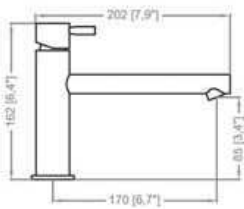

avirex

701026

Miscelatore lavello canna girevole
Single lever mixer with swivel spout

Cartuccia - Cartridge
CAR.K35A

7030.16

Miscelatore lavabo canna lunga
Single lever mixer with long spout

Cartuccia - Cartridge
CAR-I-M25S

7030

Miscelatore lavabo
Single lever mixer

Cartuccia - Cartridge
CAR-I-M25S

7035

Miscelatore bidet
Single lever bidet mixer

Cartuccia - Cartridge
CAR-I-M25S

7030/A

Miscelatore lavabo
con canna lunga e prolunga
*Single lever mixer
with long spout and extension*

Cartuccia - Cartridge
CAR-I-M25S

7050

Miscelatore da incasso
Built in single lever mixer

Cartuccia - Cartridge
CAR-I-M25S

703050/P

Bocca erogazione da parete
con miscelatore e piastra
Wall spout with single lever mixer and plate