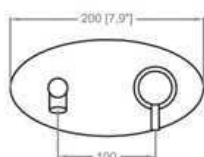

Cartuccia - Cartridge
CAR-I-M25S

7050

Miscelatore da incasso
Built in single lever mixer

Cartuccia - Cartridge
CAR-I-M25S

703050/P

Bocca erogazione da parete
con miscelatore e piastra
Wall spout with single lever mixer and plate