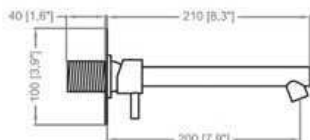

Cartuccia - Cartridge
CAR-I-M25S

7050

Miscelatore da incasso
Built in single lever mixer

Cartuccia - Cartridge
CAR-I-M25S

703050/P

Bocca erogazione da parete
con miscelatore e piastra
Wall spout with single lever mixer and plate