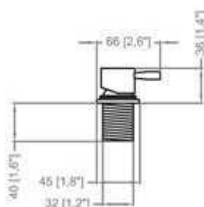

avirex

701026

Miscelatore lavello canna girevole
Single lever mixer with swivel spout

Cartuccia - Cartridge
CAR.K35A

7030.16

Miscelatore lavabo canna lunga
Single lever mixer with long spout

Cartuccia - Cartridge
CAR-I-M25S

7030

Miscelatore lavabo
Single lever mixer

Cartuccia - Cartridge
CAR-I-M25S

7035

Miscelatore bidet
Single lever bidet mixer

Cartuccia - Cartridge
CAR-I-M25S

7030/A

Miscelatore lavabo
con canna lunga e prolunga
*Single lever mixer
with long spout and extension*

Cartuccia - Cartridge
CAR-I-M25S

7050

Miscelatore da incasso
Built in single lever mixer

Cartuccia - Cartridge
CAR-I-M25S

703050/P

Bocca erogazione da parete
con miscelatore e piastra
Wall spout with single lever mixer and plate